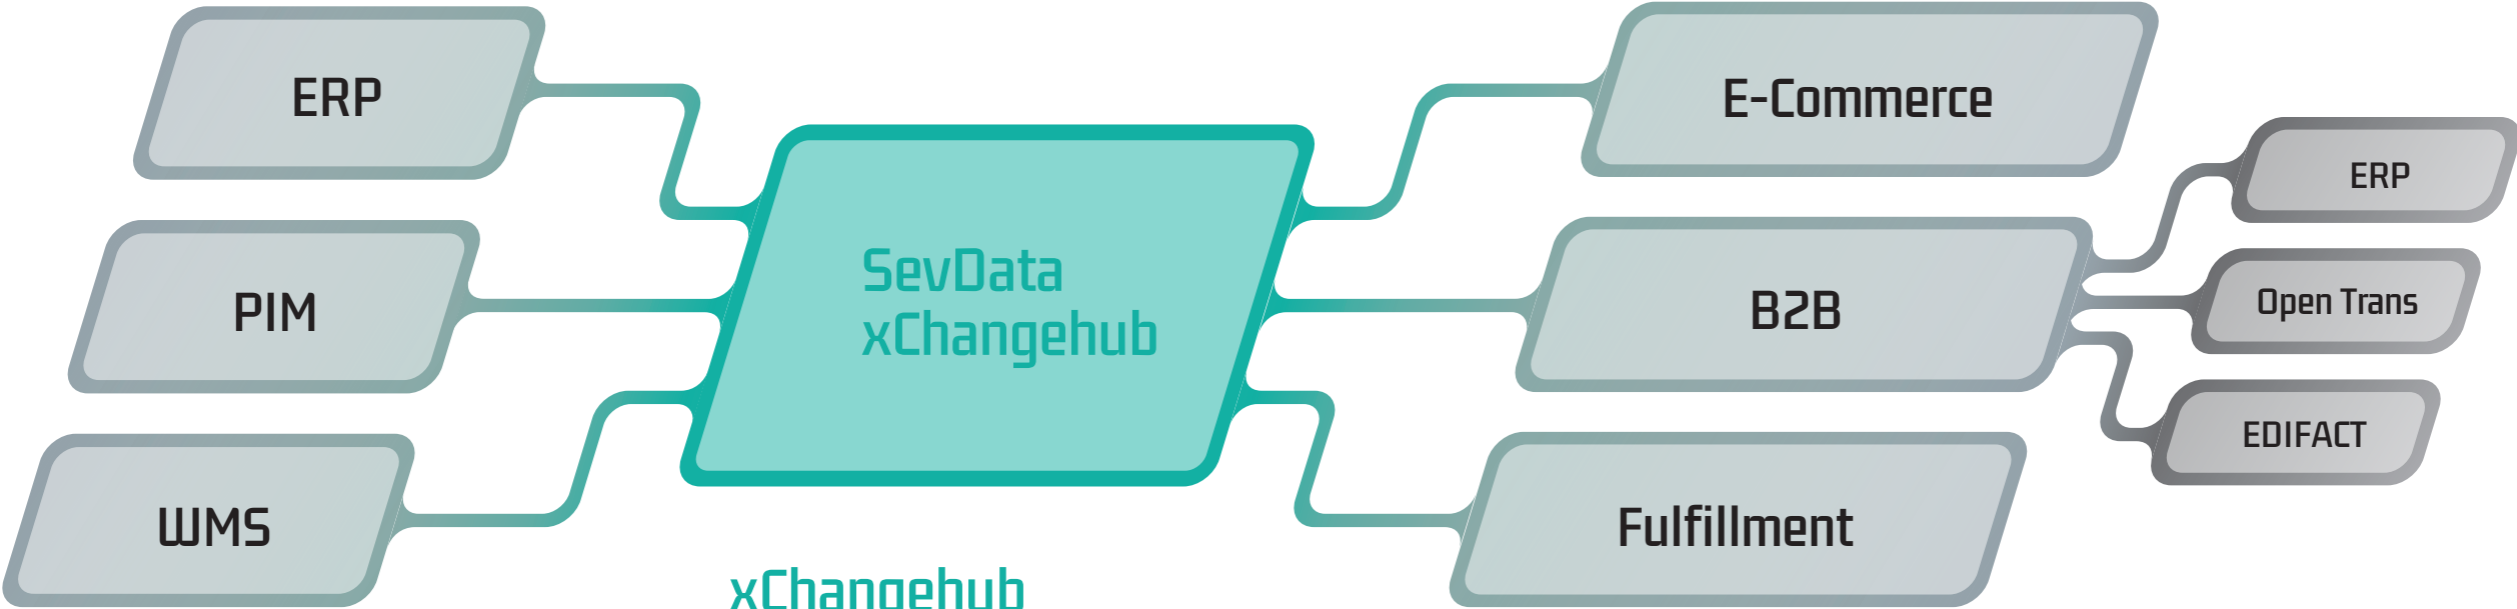

Verbinden und tauschen Sie mühelos Daten zwischen Ihren Anwendungen, Systemen und Partnern aus.

ERP

Data Interchange as a Service als Cloud-basierter Dienst, der den Austausch von Daten zwischen verschiedenen Systemen oder Anwendungen erleichtert.

xChangeHUB

XChangeHub ist unsere Cloud-basierte Data Interchange as a Service (DlaaS)-Lösung, die darauf ausgelegt ist, Ihre Datenaustauschprozesse effizienter, kostengünstiger und müheloser zu gestalten.