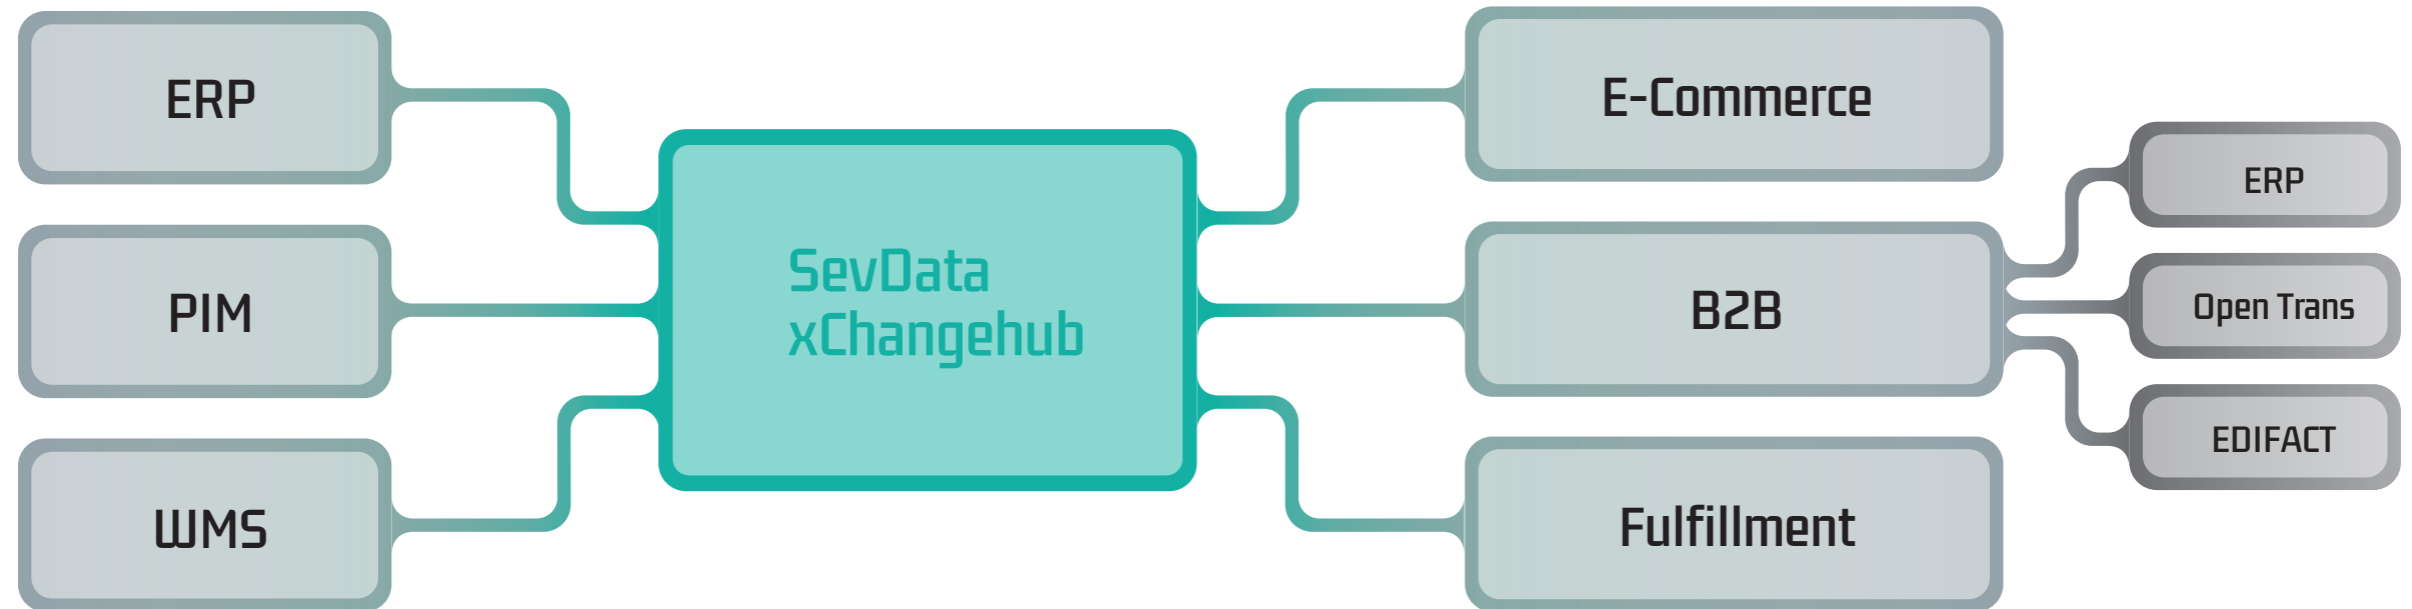

Verbinden und tauschen Sie mühelos Daten zwischen Ihren Anwendungen, Systemen und Partnern aus.

ERP

Data Interchange as a Service als Cloud-basierter Dienst, der den Austausch von Daten zwischen verschiedenen Systemen oder Anwendungen erleichtert.

xChangeHUB

XChangeHub ist unsere Cloud-basierte Data Interchange as a Service (DlaaS)-Lösung, die darauf ausgelegt ist, Ihre Datenaustauschprozesse effizienter, kostengünstiger und müheloser zu gestalten.